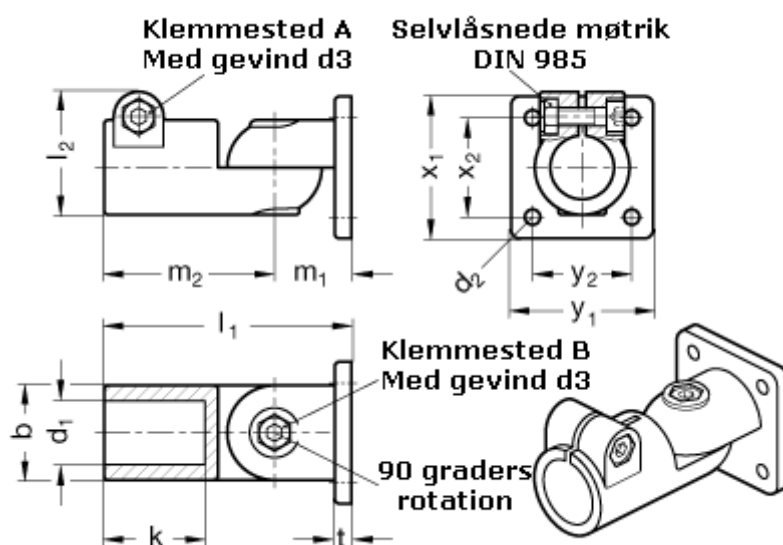

Varenummer: 20282B50S2SW  
Beskrivelse: E+G laskeforbindelse  
GN 282-B50-S-2-SW

## Mål

b = 65	m2 = 115
d1 = B50	t = 14
d2 = 11.0	x1 = 105
d3 = M10	x2 = 74
k = 74.0	y1 = 105
l1 = 167.0	y2 = 74
l2 = 77.5	
m1 = 52.0	